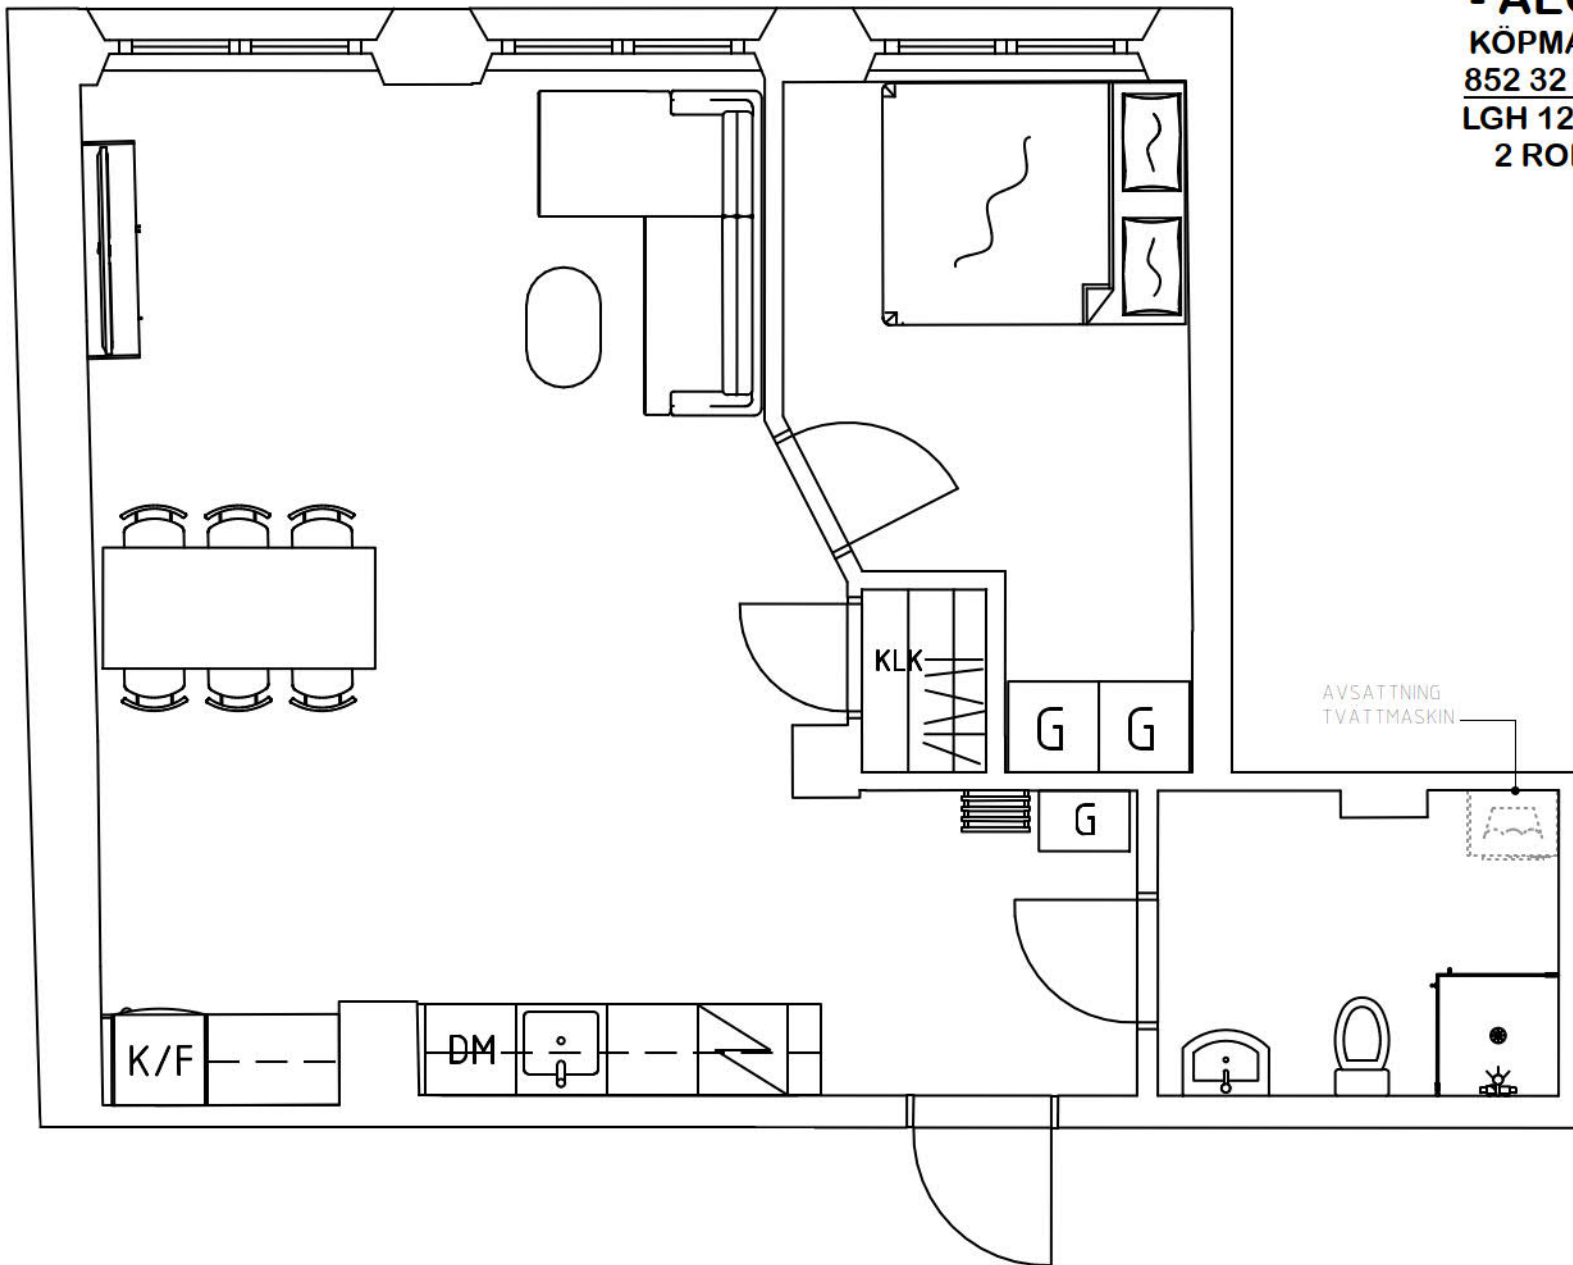

- AEOLUS 5 -
KÖPMANGATAN 10
852 32 SUNDSVALL
LGH 1209 - Plan 2 tr.
2 ROK - 53,6 m²

SKALA 1:50